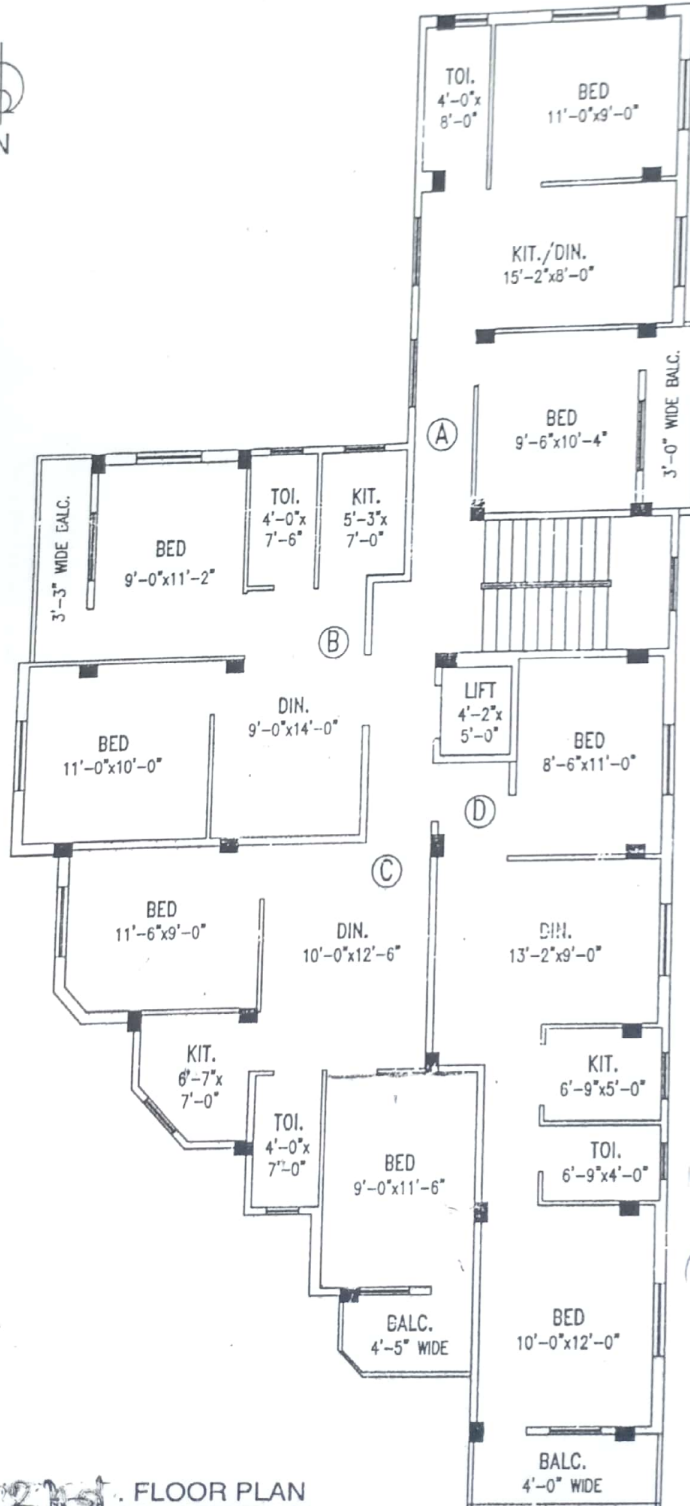

Subraj Mukherjee
Proprietor

FLAT AREA								
FLAT MKD.	FLAT TYP.	CARPET AREA (SFT.)	BALC. AREA (SFT.)	COV. AREA (SFT.)	COM. AREA (SFT.)	TOTAL COV. AREA (SFT.)	SUPER-BUILT AREA (25%)	TOTAL SALABLE AREA (SFT.)
(A)	2BHK	340	27	395	50	445	111	556
(B)	2BHK	393	24	460	60	520	130	650
(C)	1BHK	306	22	367	47	414	104	518
(D)	1BHK	225	00	256	33	289	73	362
(E)	1BHK	222	72	326	00	326	82	408

GROUND FLOOR PLAN

DEB REALITY
Debnaj Mukherjee
 Proprietor

FLAT AREA								
FLAT MKD.	FLAT TYP.	CARPET AREA (SFT.)	BALC. AREA (SFT.)	COV. AREA (SFT.)	COM. AREA (SFT.)	TOTAL COV. AREA (SFT.)	SUPER-BUILT AREA (25%)	TOTAL SALABLE AREA (SFT.)
(A)	2-R	390	30	480	42	522	130	652
(B)	2-R	400	35	485	43	528	132	660
(C)	2-R	277	27	350	31	381	95	476
(D)	2-R	556	73	706	64	770	192	962

FIRST FLOOR PLAN

DEB REALIT

Debnig Mukherjee
Proprietor

FLAT AREA

FLAT MKD.	FLAT TYP.	CARPET AREA (SFT.)	BALC. AREA (SFT.)	COV. AREA (SFT.)	COM. AREA (SFT.)	TOTAL COV. AREA (SFT.)	SUPER-BUILT AREA (25%)	TOTAL SALABLE AREA (SFT.)
(A)	2-R	390	30	480	42	522	130	652
(B)	2-R	400	35	485	43	528	132	660
(C)	2-R	406	31	500	44	544	136	680
(D)	2-R	452	40	556	48	604	151	755

DEB REALITY

Debroy Mukherjee
Proprietor

FLOOR PLAN

FLAT AREA

FLAT MKD.	FLAT TYP.	CARPET AREA (SFT.)	BALC. AREA (SFT.)	COV. AREA (SFT.)	COM. AREA (SFT.)	TOTAL COV. AREA (SFT.)	SUPER-BUILT AREA (25%)	TOTAL SALABLE AREA (SFT.)
(A)	2BHK	390	30	480	42	522	130	652
(B)	1BHK	247	38	320	28	348	87	435
(C)	3BHK	556	34	665	58	723	181	904
(D)	2BHK	452	40	556	48	604	151	755